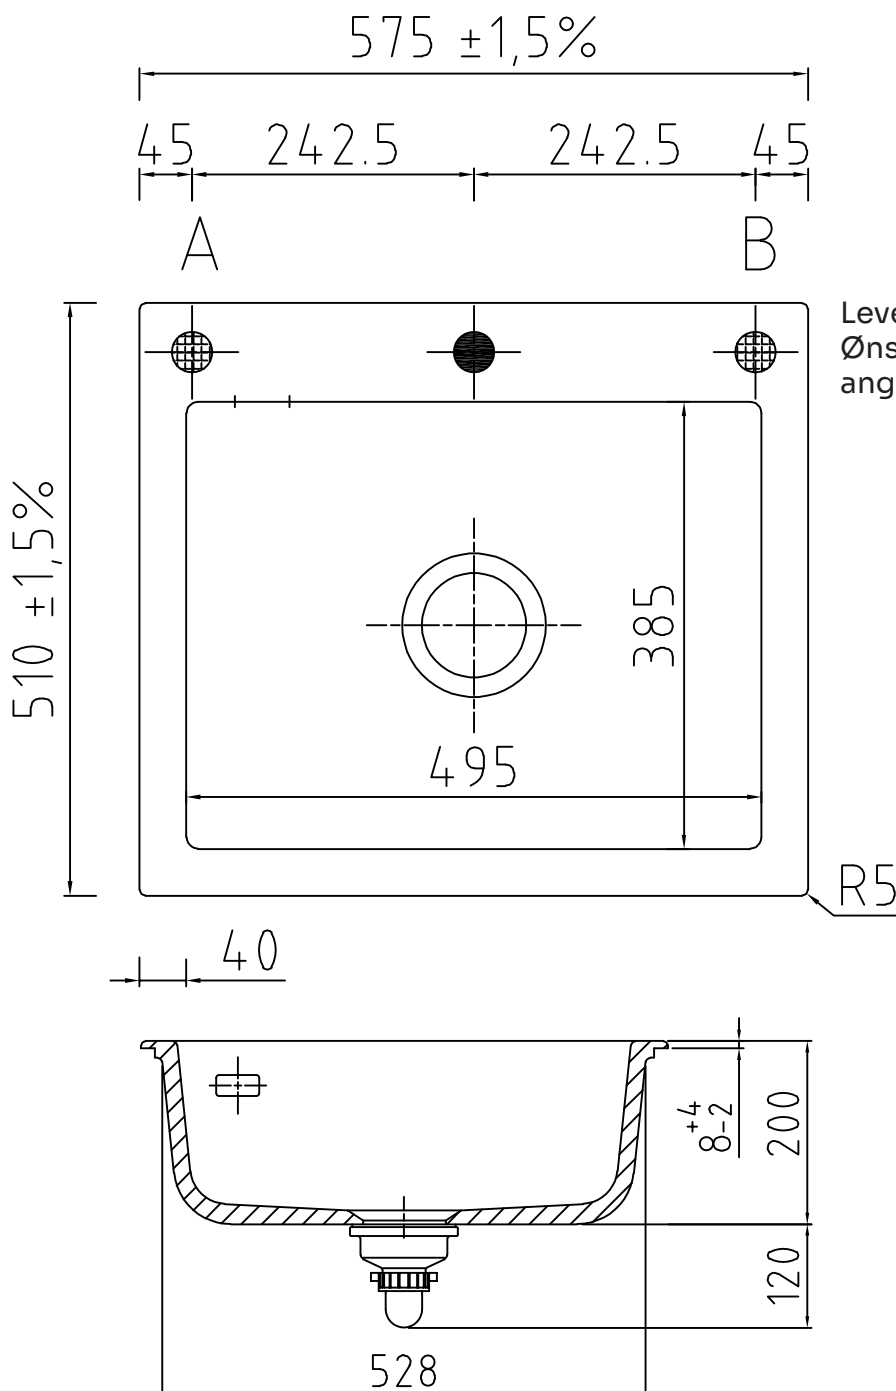

Mera 57 keramik køkkenvask

Varenr.:
11057MSM

VVS-nr.:
682491156

Materiale: Keramik
Farve: Mat sort
Overflade: Glaseret, mat
Monteringsmulighed: Nedfældning
Skabsbredde: 600 mm
Hanehul: Ja
Overløb: Ja
Bundventil medfølger: Ja i PVD messing

LAVABO®

Leveres med Ø35 mm hanehul.
Ønskes yderlige huller (Pos A og B)
angives dette ved bestilling.